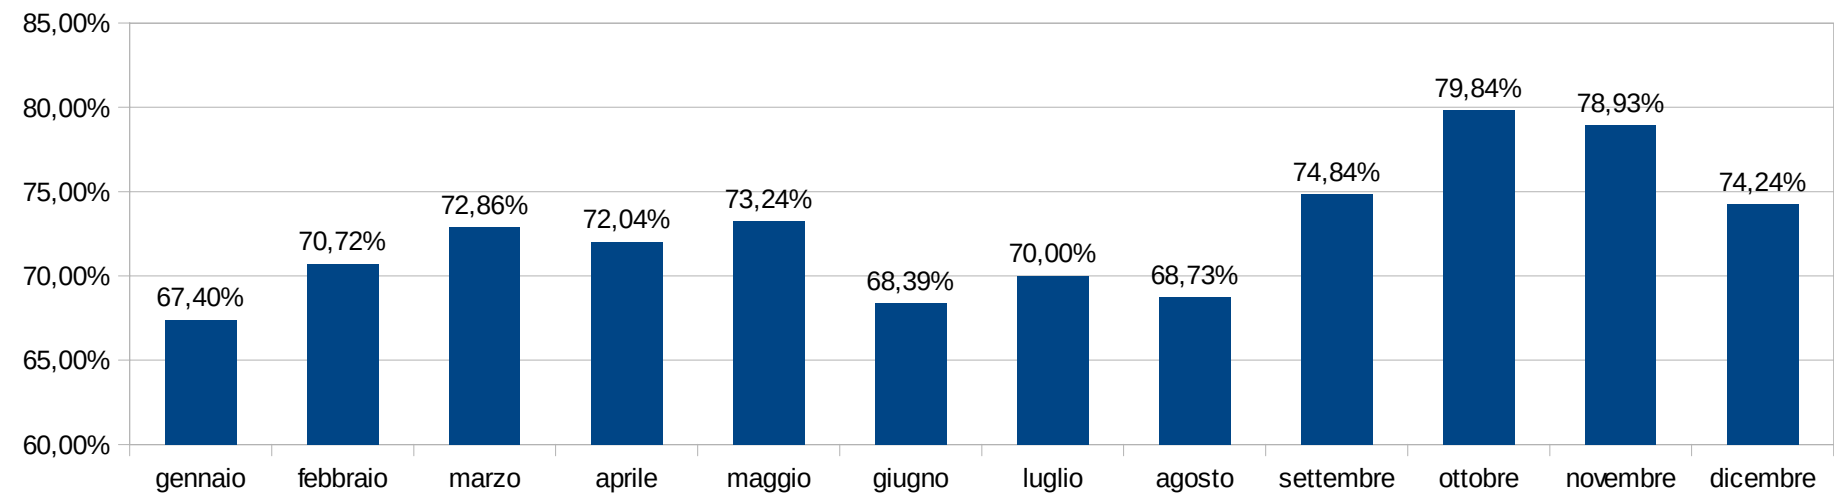

	gennaio	febbraio	marzo	aprile	maggio	giugno	luglio	agosto	settembre	ottobre	novembre	dicembre
numero di visite complessive	994	854	947	769	953	848	904	918	946	1017	1011	959
pagine visitate	1584	1155	1360	873	1120	951	1498	1102	1078	1151	1241	1111
nuovi visitatori	670	604	690	554	698	580	633	631	708	812	798	712
nuove visite in val. percentuale	67,40%	70,72%	72,86%	72,04%	73,24%	68,39%	70,00%	68,73%	74,84%	79,84%	78,93%	74,24%
numero di visitatori stranieri	79	70	101	91	110	97	124	189	157	173	191	178

Numero di visiste complessive

Numero di visitatori stranieri

Pagine visitate

Nuove visite in valore percentuale

Grafici : Massimiliano Italiano