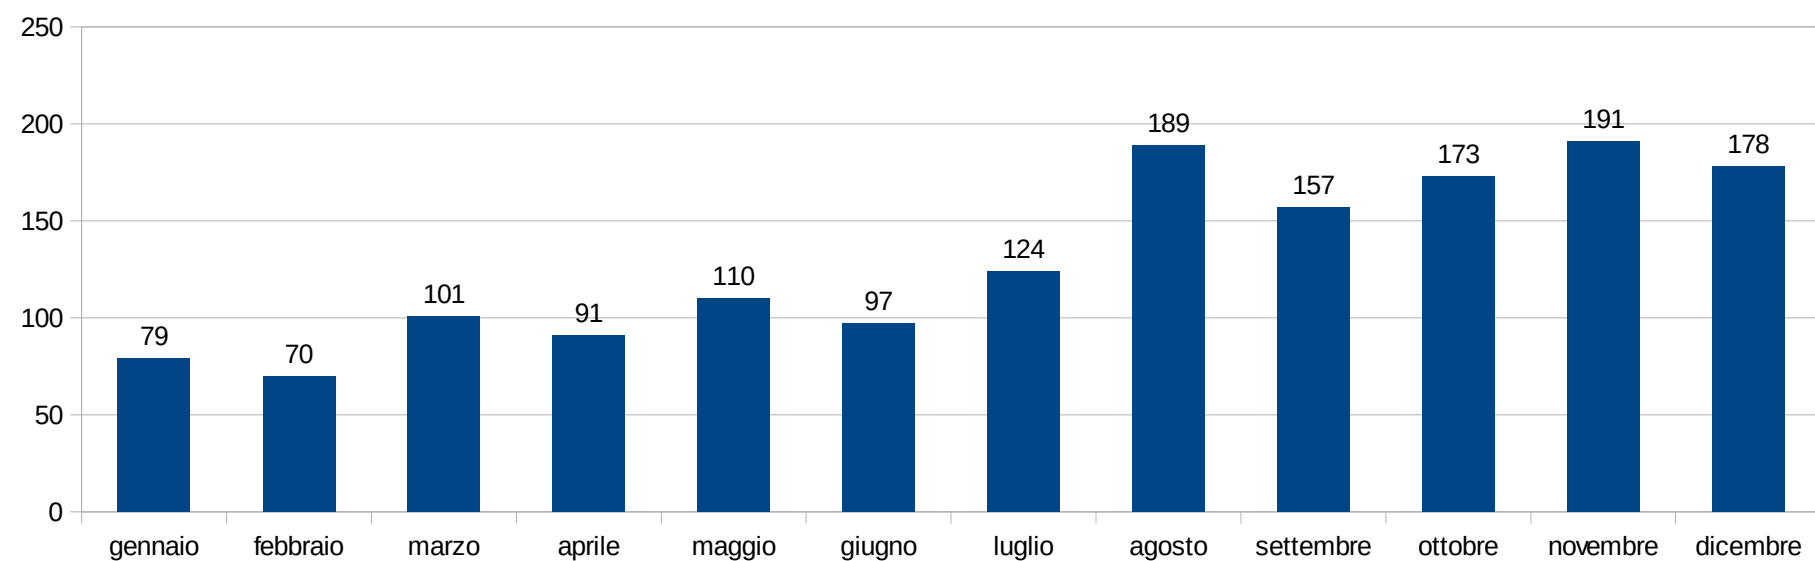

	gennaio	febbraio	marzo	aprile	maggio	giugno	luglio	agosto	settembre	ottobre	novembre	dicembre
numero di visite complessive	994	854	947	769	953	848	904	918	946	1017	1011	959
pagine visitate	1584	1155	1360	873	1120	951	1498	1102	1078	1151	1241	1111
nuovi visitatori	670	604	690	554	698	580	633	631	708	812	798	712
nuove visite in val. percentuale	67,40%	70,72%	72,86%	72,04%	73,24%	68,39%	70,00%	68,73%	74,84%	79,84%	78,93%	74,24%
numero di visitatori stranieri	79	70	101	91	110	97	124	189	157	173	191	178

Numero di visiste complessive

Numero di visitatori stranieri

Pagine visitate

Nuove visite in valore percentuale

Grafici : Massimiliano Italiano