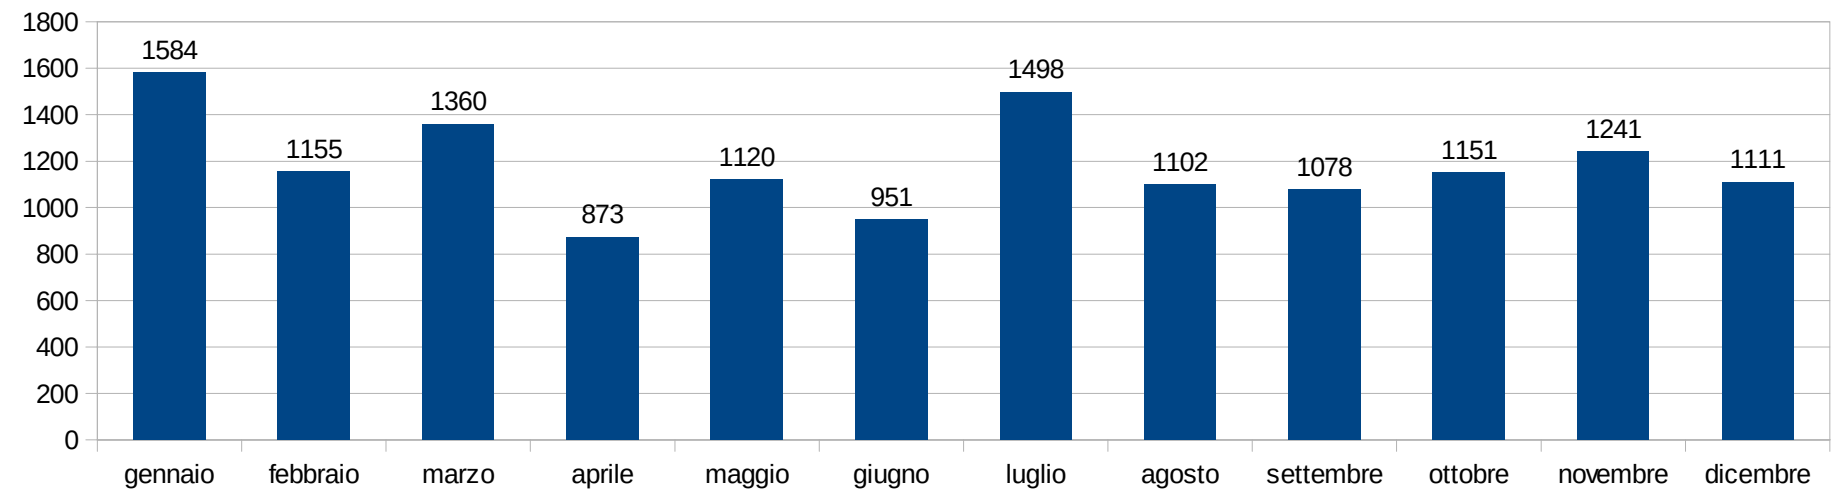

	gennaio	febbraio	marzo	aprile	maggio	giugno	luglio	agosto	settembre	ottobre	novembre	dicembre
numero di visite complessive	994	854	947	769	953	848	904	918	946	1017	1011	959
pagine visitate	1584	1155	1360	873	1120	951	1498	1102	1078	1151	1241	1111
nuovi visitatori	670	604	690	554	698	580	633	631	708	812	798	712
nuove visite in val. percentuale	67,40%	70,72%	72,86%	72,04%	73,24%	68,39%	70,00%	68,73%	74,84%	79,84%	78,93%	74,24%
numero di visitatori stranieri	79	70	101	91	110	97	124	189	157	173	191	178

Numero di visiste complessive

Numero di visitatori stranieri

Pagine visitate

Nuove visite in valore percentuale

Grafici : Massimiliano Italiano