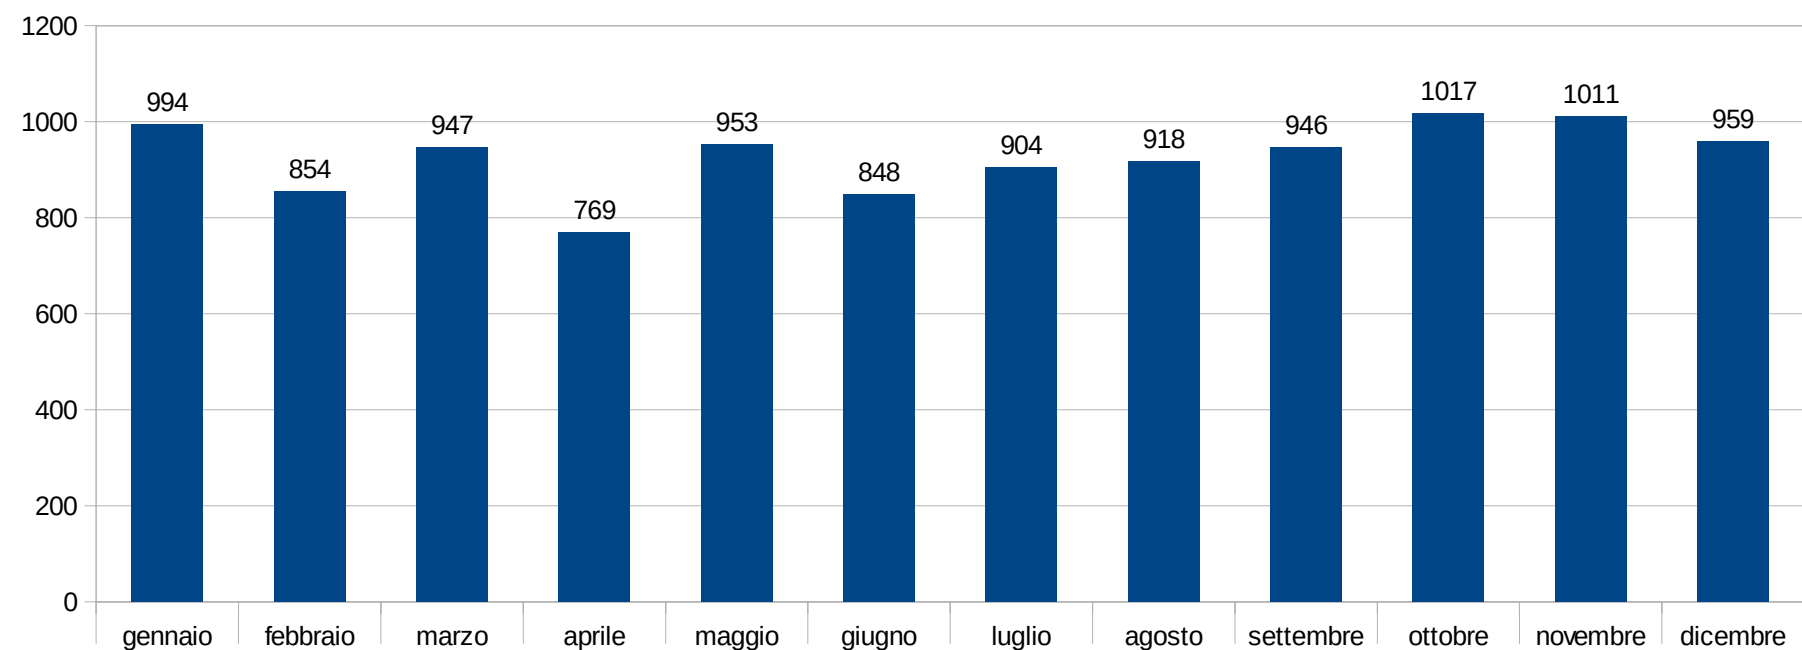

	gennaio	febbraio	marzo	aprile	maggio	giugno	luglio	agosto	settembre	ottobre	novembre	dicembre
numero di visite complessive	994	854	947	769	953	848	904	918	946	1017	1011	959
pagine visitate	1584	1155	1360	873	1120	951	1498	1102	1078	1151	1241	1111
nuovi visitatori	670	604	690	554	698	580	633	631	708	812	798	712
nuove visite in val. percentuale	67,40%	70,72%	72,86%	72,04%	73,24%	68,39%	70,00%	68,73%	74,84%	79,84%	78,93%	74,24%
numero di visitatori stranieri	79	70	101	91	110	97	124	189	157	173	191	178

Numero di visiste complessive

Numero di visitatori stranieri

Pagine visitate

Nuove visite in valore percentuale

Grafici : Massimiliano Italiano